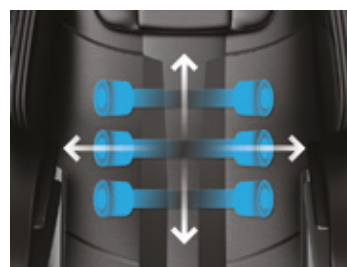

### 2D Massage+

Seis rodillos de masaje en 2D se deslizan hacia arriba, hacia abajo y de lado a lado, garantizando una experiencia de masaje profundamente relajante para los músculos de tu espalda.