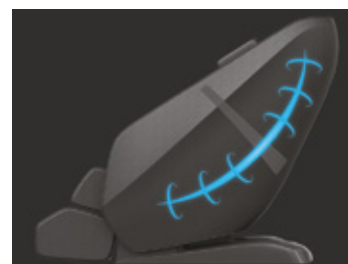

XRail™

Ofrece un masaje completo que abarca desde el cuello hasta los isquiotibiales, enfocándose en los principales grupos musculares.