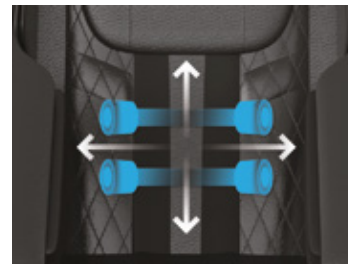

## Características Estándar

2D Massage

XRail™

FlexRelief™

PalmSoothe™

PressureRelief™

ShapeSense™

SoleRefresh™

### 2D Massage

Cuatro rodillos de masaje en 2D se deslizan hacia arriba, hacia abajo y de lado a lado, garantizando una experiencia de masaje profundamente relajante para los músculos de tu espalda.